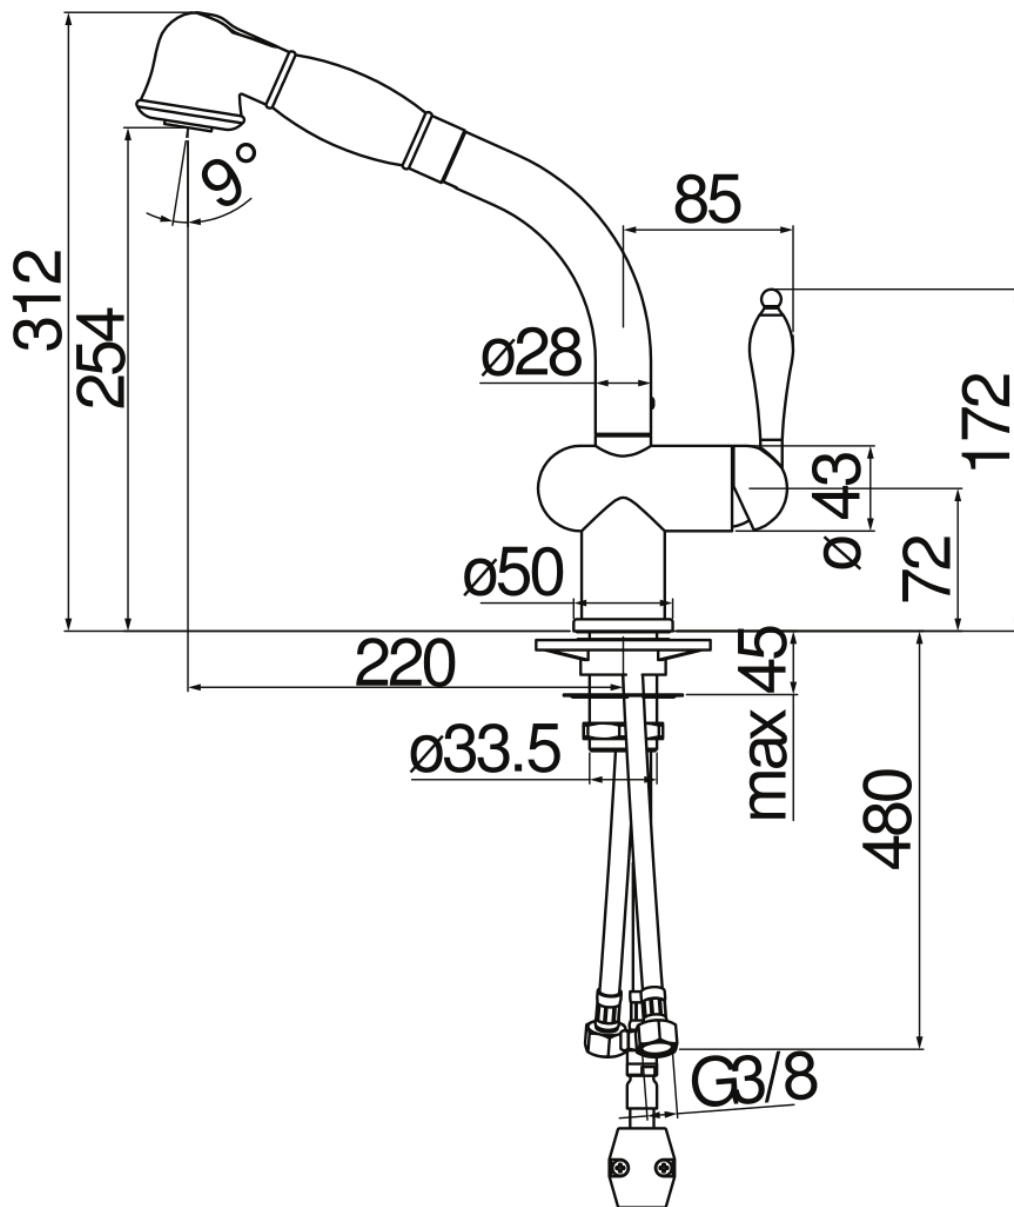

SPECIFICHE

Monocomando

Tuscany red

Bocca girevole 360°

Doccetta a 2 getti estraibile

Flessibili inox ø 3/8"

Limitatore di portata con freno al 50%

Imballo: 56,5 x 29 x 7,1 cm / 0,01163 m<sup>3</sup> / 2,82 kg

CERTIFICAZIONI

DIAGRAMMA DI PORTATA: ACQUA CALDA/FREDDA

— Aeratore

DIAGRAMMA DI PORTATA: ACQUA MISCELATA

— Aeratore