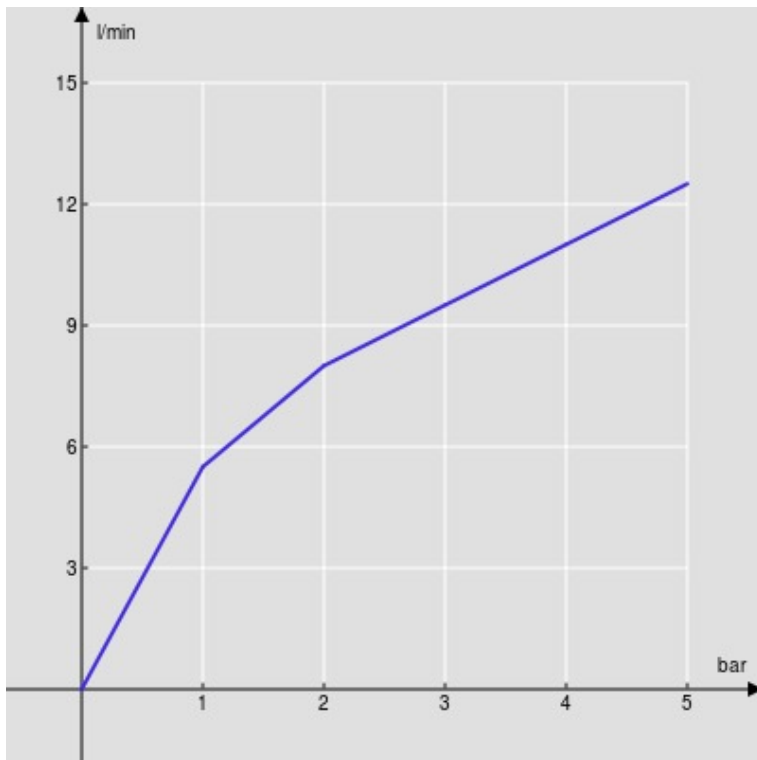

SPECIFICHE

Monocomando

Tuscany red

Bocca girevole 360°

Doccetta a 2 getti estraibile

Flessibili inox ø 3/8"

Limitatore di portata con freno al 50%

Imballo: 56,5 x 29 x 7,1 cm / 0,01163 m<sup>3</sup> / 2,82 kg

CERTIFICAZIONI

DIAGRAMMA DI PORTATA: ACQUA CALDA/FREDDA

— Aeratore

DIAGRAMMA DI PORTATA: ACQUA MISCELATA

— Aeratore