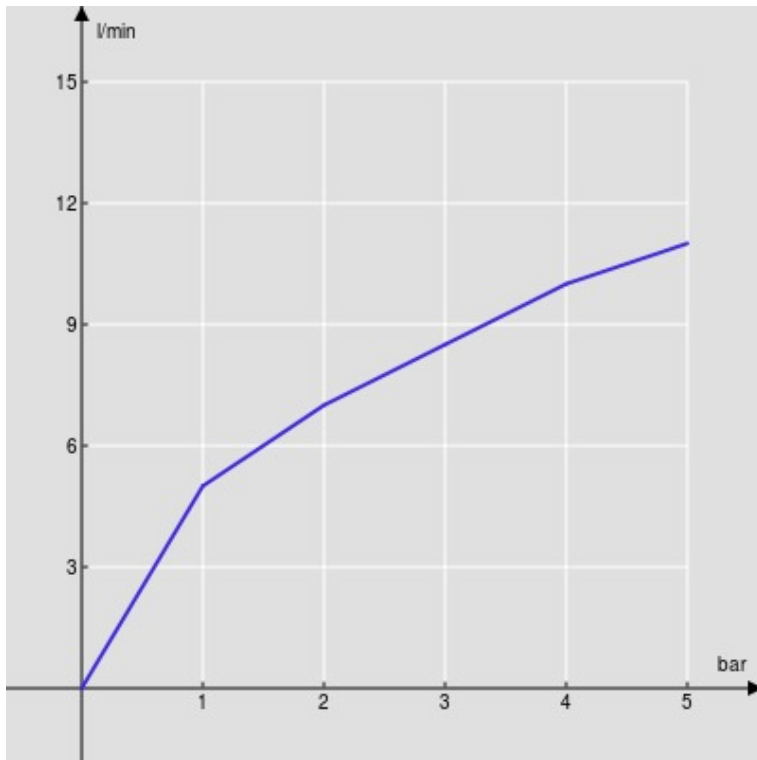

SPECIFICHE

Monocomando

Tuscany red

Bocca girevole 360°

Doccetta a 2 getti estraibile

Flessibili inox ø 3/8"

Limitatore di portata con freno al 50%

Imballo: 56,5 x 29 x 7,1 cm / 0,01163 m<sup>3</sup> / 2,82 kg

CERTIFICAZIONI

DIAGRAMMA DI PORTATA: ACQUA CALDA/FREDDA

— Aeratore

DIAGRAMMA DI PORTATA: ACQUA MISCELATA

— Aeratore